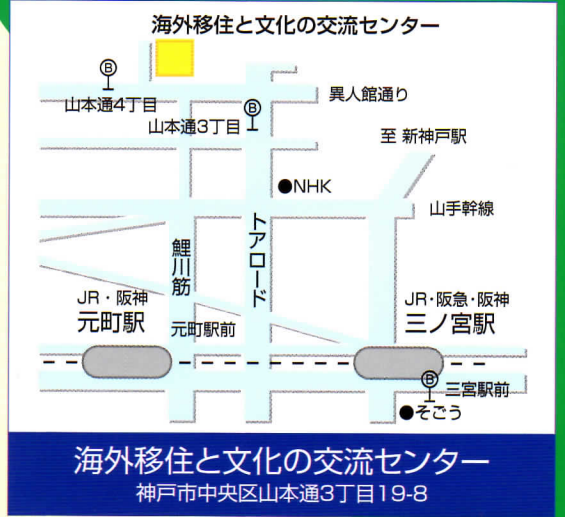

参加申込…

- 電話・ファックス : 078-230-2891
 - E-mail : info@nippaku-k.or.jp
- 氏名、連絡先を記入してお申し込みください

第1部 ボサノバ演奏・浜崎利枝子とバンダブラジル

アントニオ・カルルス・ジョビンの傑作 ♪ イパネマの娘、
♪ コルコバード、♪ デサフィナードなどおなじみの名曲を演奏

第2部 ワークショップ…参加者がサンバ楽器を体験

フランシスコ・藤塚さんのトークと川上正登さんのパーカッション指導で、弾けるブラジルのリズムで合奏

第3部 サンバ演奏・神戸ブラジル協会サンバチーム

毎年の神戸まつりでおなじみの底抜けに明るいサンバ演奏で
ブラジルのカーニバル曲を心ゆくまでお楽しみいただきます
曲目、出演者に変更のある場合がありますので、お含みおきください。

- 主催：財団法人日伯協会・神戸中南米音楽協会
- 後援：財団法人神戸国際協力交流センター

- JR・阪神「元町駅」東口より鯉川筋を北へ、徒歩15分
 - 神戸市営地下鉄「県庁前」より徒歩10分
 - 神戸市バス 三宮駅前(そごう前)から7系統にて「山本通4丁目」下車徒歩2分。JR元町駅東北側からも乗車できます。7~10分間隔で運行されています
- * お車の方は、当センター北側の有料駐車場をご利用ください。